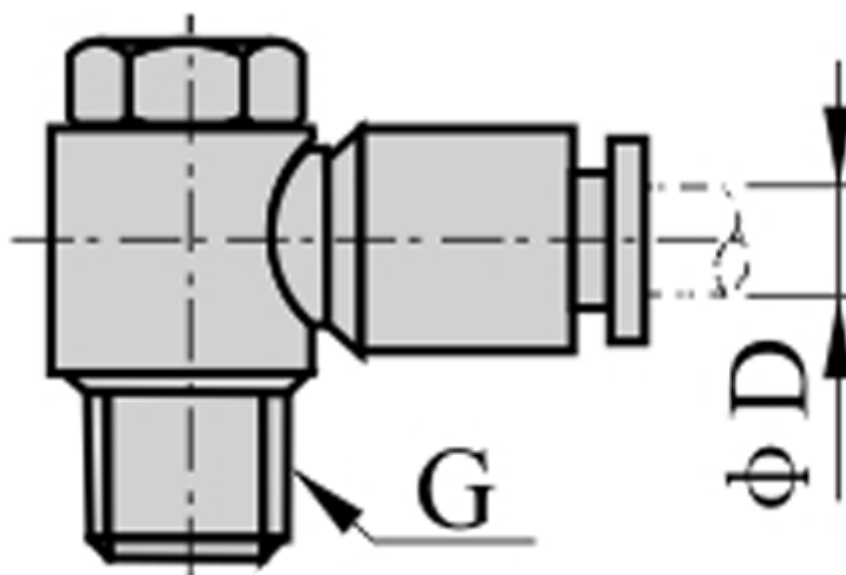

Varenummer: 58EPH601
Beskrivelse: Fitting EPH601 Banjo vinkel
udvendig gevind 1/8", slangediameter 6

Mål

D = 6
Gevind = 1/8"